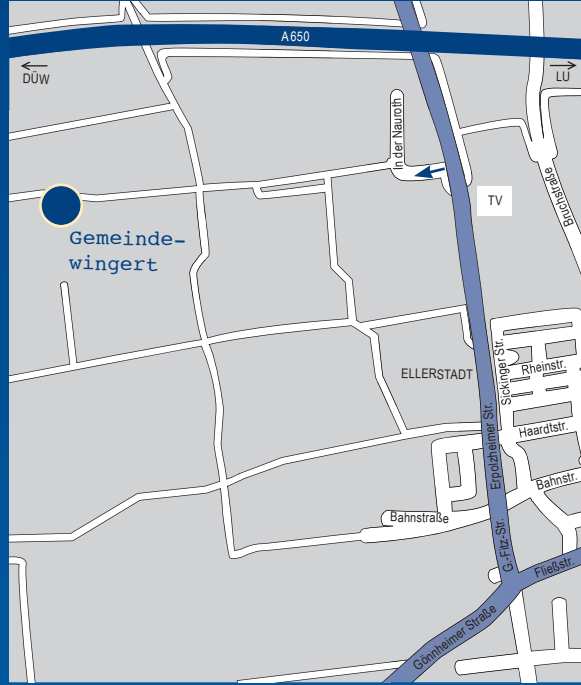

Astronomisch Willkommen

Koordinaten 49° 28' 10.36" N 8° 14' 37.88" E

○ Gemeindewingert Ellerstadt
in der Gewanne Waldsee

*Ellerstadt in Bewegung e. V.
präsentiert*

Koordinaten 49° 28' 10.36" N 8° 14' 37.88" E

Sternenhimmel
über
Ellerstadt
22.08.2009

Sternenhimmel
über
Ellerstadt
22.08.2009

Im Internationalen Jahr der
Astronomie 2009 sind Sie herzlich
zu astronomischen Beobachtungen
des Sternenhimmels über Ellerstadt
eingeladen!

Bei „Mond“wein und „Sternen“snacks
genießen Sie einen interessanten
Abend unter freiem Himmel mit
fachkundigem Sternensblick!

● **Erde**

Gemeindewingert Ellerstadt
in der Gewanne Waldsee,
westlich Gewerbegebiet Nauroth

Weinlage: Bubeneck

Koordinaten: 49° 28' 10.36" N.
8° 14' 37.88" E

● **Zeit**

22. August 2009
18.30–24.00 Uhr

● **Himmel**

Zunehmender Mond [1. Viertel]
im Sternzeichen Jungfrau,
Entfernung zum Mond: 369315 km